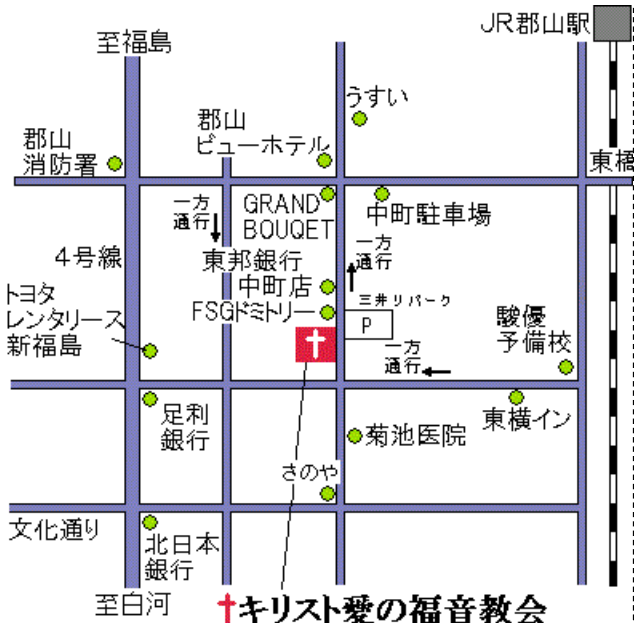

場所◇喜久田町新池公園内仮設集会所◇

〒963-0546 郡山市喜久田町早稲原字上の端54-4 Tel.024-983-9590

上記の通り、大和田広美さんのライブ&トークします。

全盲(暗やみ)でいながら、明るく透明感のあるボイスはまさに天国を思わせる。

歌声はもちろん、人柄も不思議な魅力で周囲を思いっきり明るくします。

彼女の心にともる「光」を共に感じてほしい——。 So join us, please!!

主催◇キリスト愛の福音教会◇^{ふくいん} 〒963-8004 郡山市中町2-12 Tel&Fax:024-973-5638

[ホームページ] <http://clgc.info> [フェイスブック・ページ] <http://www.facebook.com/clgc.org> [メール] clgc@goo.jp

お車で教会にお越しの場合、向かいの三井リパークさんにお停め下さい。無料駐車券が出ます。

【ウェルカム礼拝】